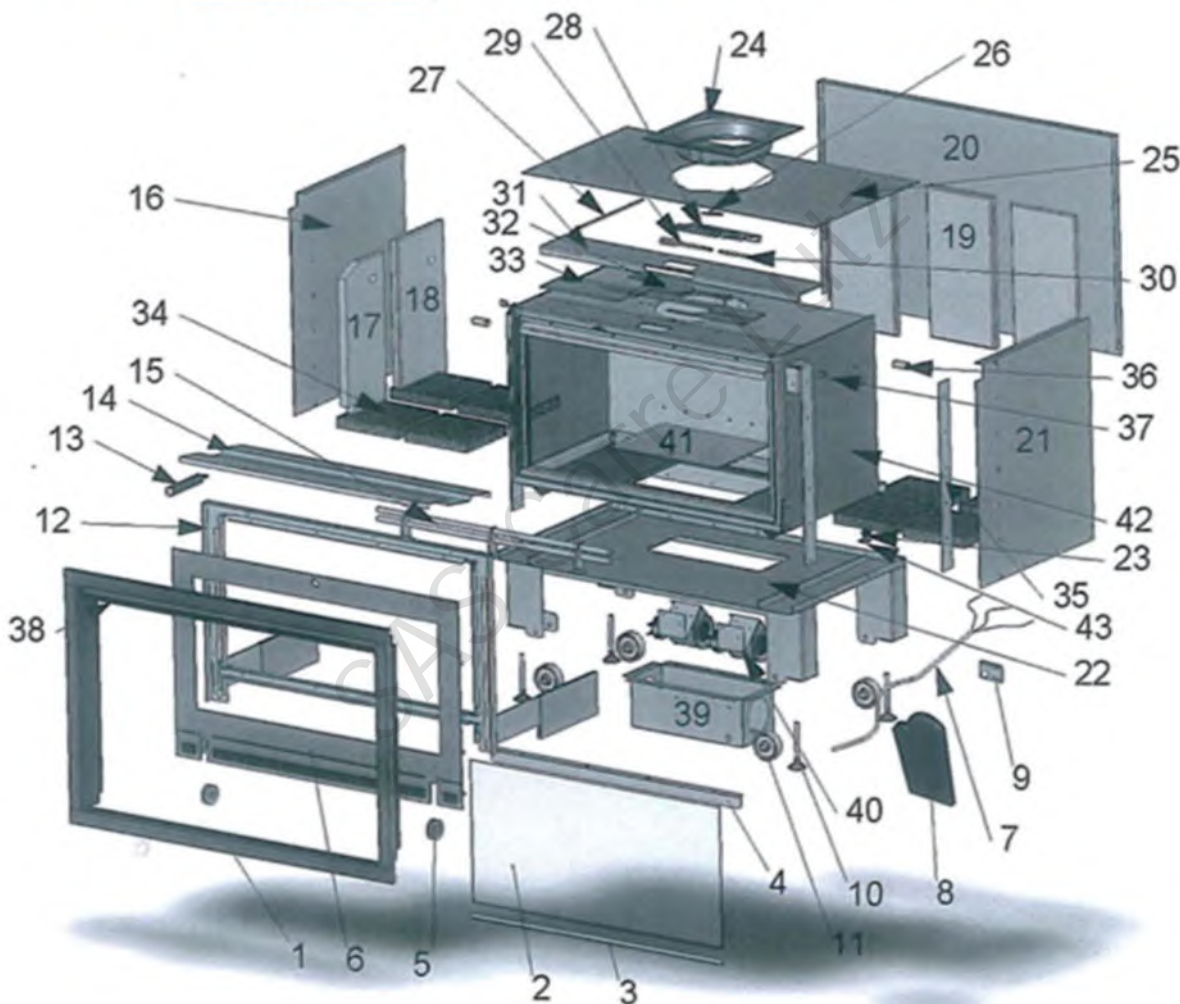

Pièces détachées

Electroménager
Chauffage
Motoculture

www.carre-lutz.com

Retour à la boutique www.cpieces.com

MISTI - 634-12-01

N°	CODE	DESIGNATION
1	109342	CADRE MISTI
2	188895	VERRE MISTI
3	132017	FIXATION PARTIE BASSE
4	132018	FIXATION PARTIE SUP.
5	167141	ROULETTE PORTE IU-00
6	159111	PORTE
7	109335	CABLAGE DES VENTILAT
8	134107	GANT MAIN DR 6351232
9	159680	POTENTIOMETRE
10	157342	PIEDS REGLABLES
11	167142	ROULETTE
12	112490	CONTRE PORTE
13	154807	POIGNEE BOIS (634120
14	109967	CHICANE
15	109779	CHENET (IU-146-00.00
16	110250	CARENAGE LATERALE GA
17	188694	VERMICULITE LATERALE
18	188695	VERMICULITE LATERALE
19	188696	VERMICULITE ARRIERE
20	110251	CARENAGE ARRIERE
21	110252	CARENAGE DROIT
22	102080	BASE APPAREIL
23	120288	DESSUS FIXATION
24	174433	SORTIE FUMEEES
25	110253	CARENAGE DESSUS
26	105509	BUTEE CLAPET SORTIE
27	179630	TIGE FERMETURE/OUVER
28	110117	CLAPET SORTIE FUMEEES
34	165506	REFRACTAIRE SOL (MIS
35	101895	BARRE FIXATION LATERA
36	123113	ENTRETOISE LATERALE
37	105604	BUTEE ANTI T
38	134873	GRILLE DE VENTILATION
39	110254	CARENAGE VENTILATEUR
40	188533	VENTILATEUR (MISTI)
43	105605	BUTEE PORTE